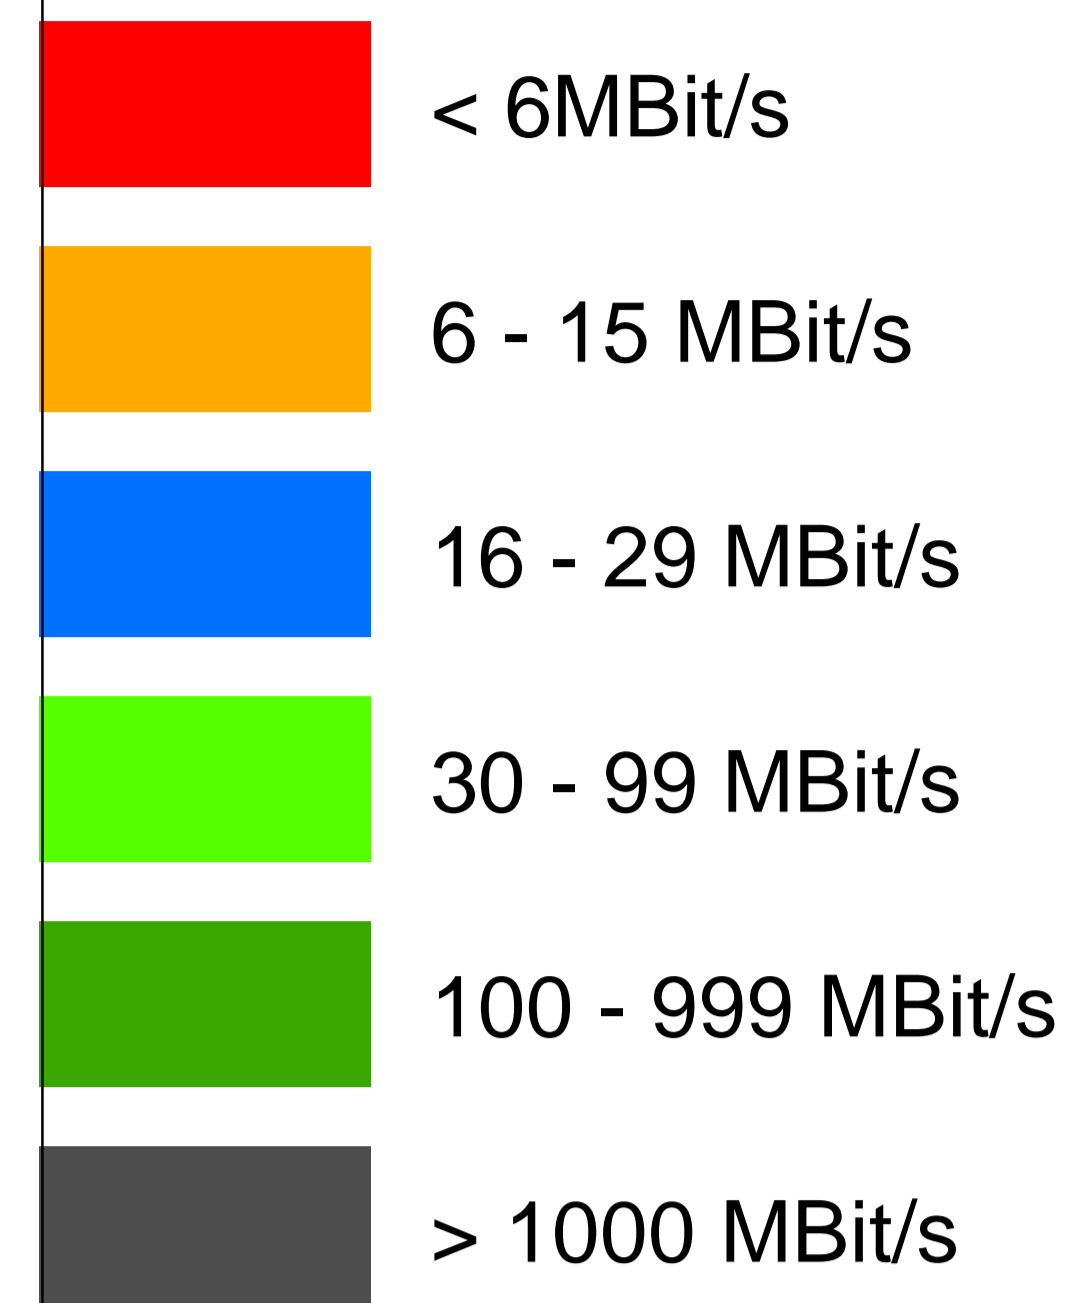

Ergebnis MEV2018

download

Erstellt für: Landkreis Verden,
Stabsstelle Planung
Bearbeitung: T. Mügge
Stand: Mai 2019
Datengrundlage:
Auszug aus den Geobasisdaten
der Niedersächsischen
Vermessungs- und Katasterverwaltung