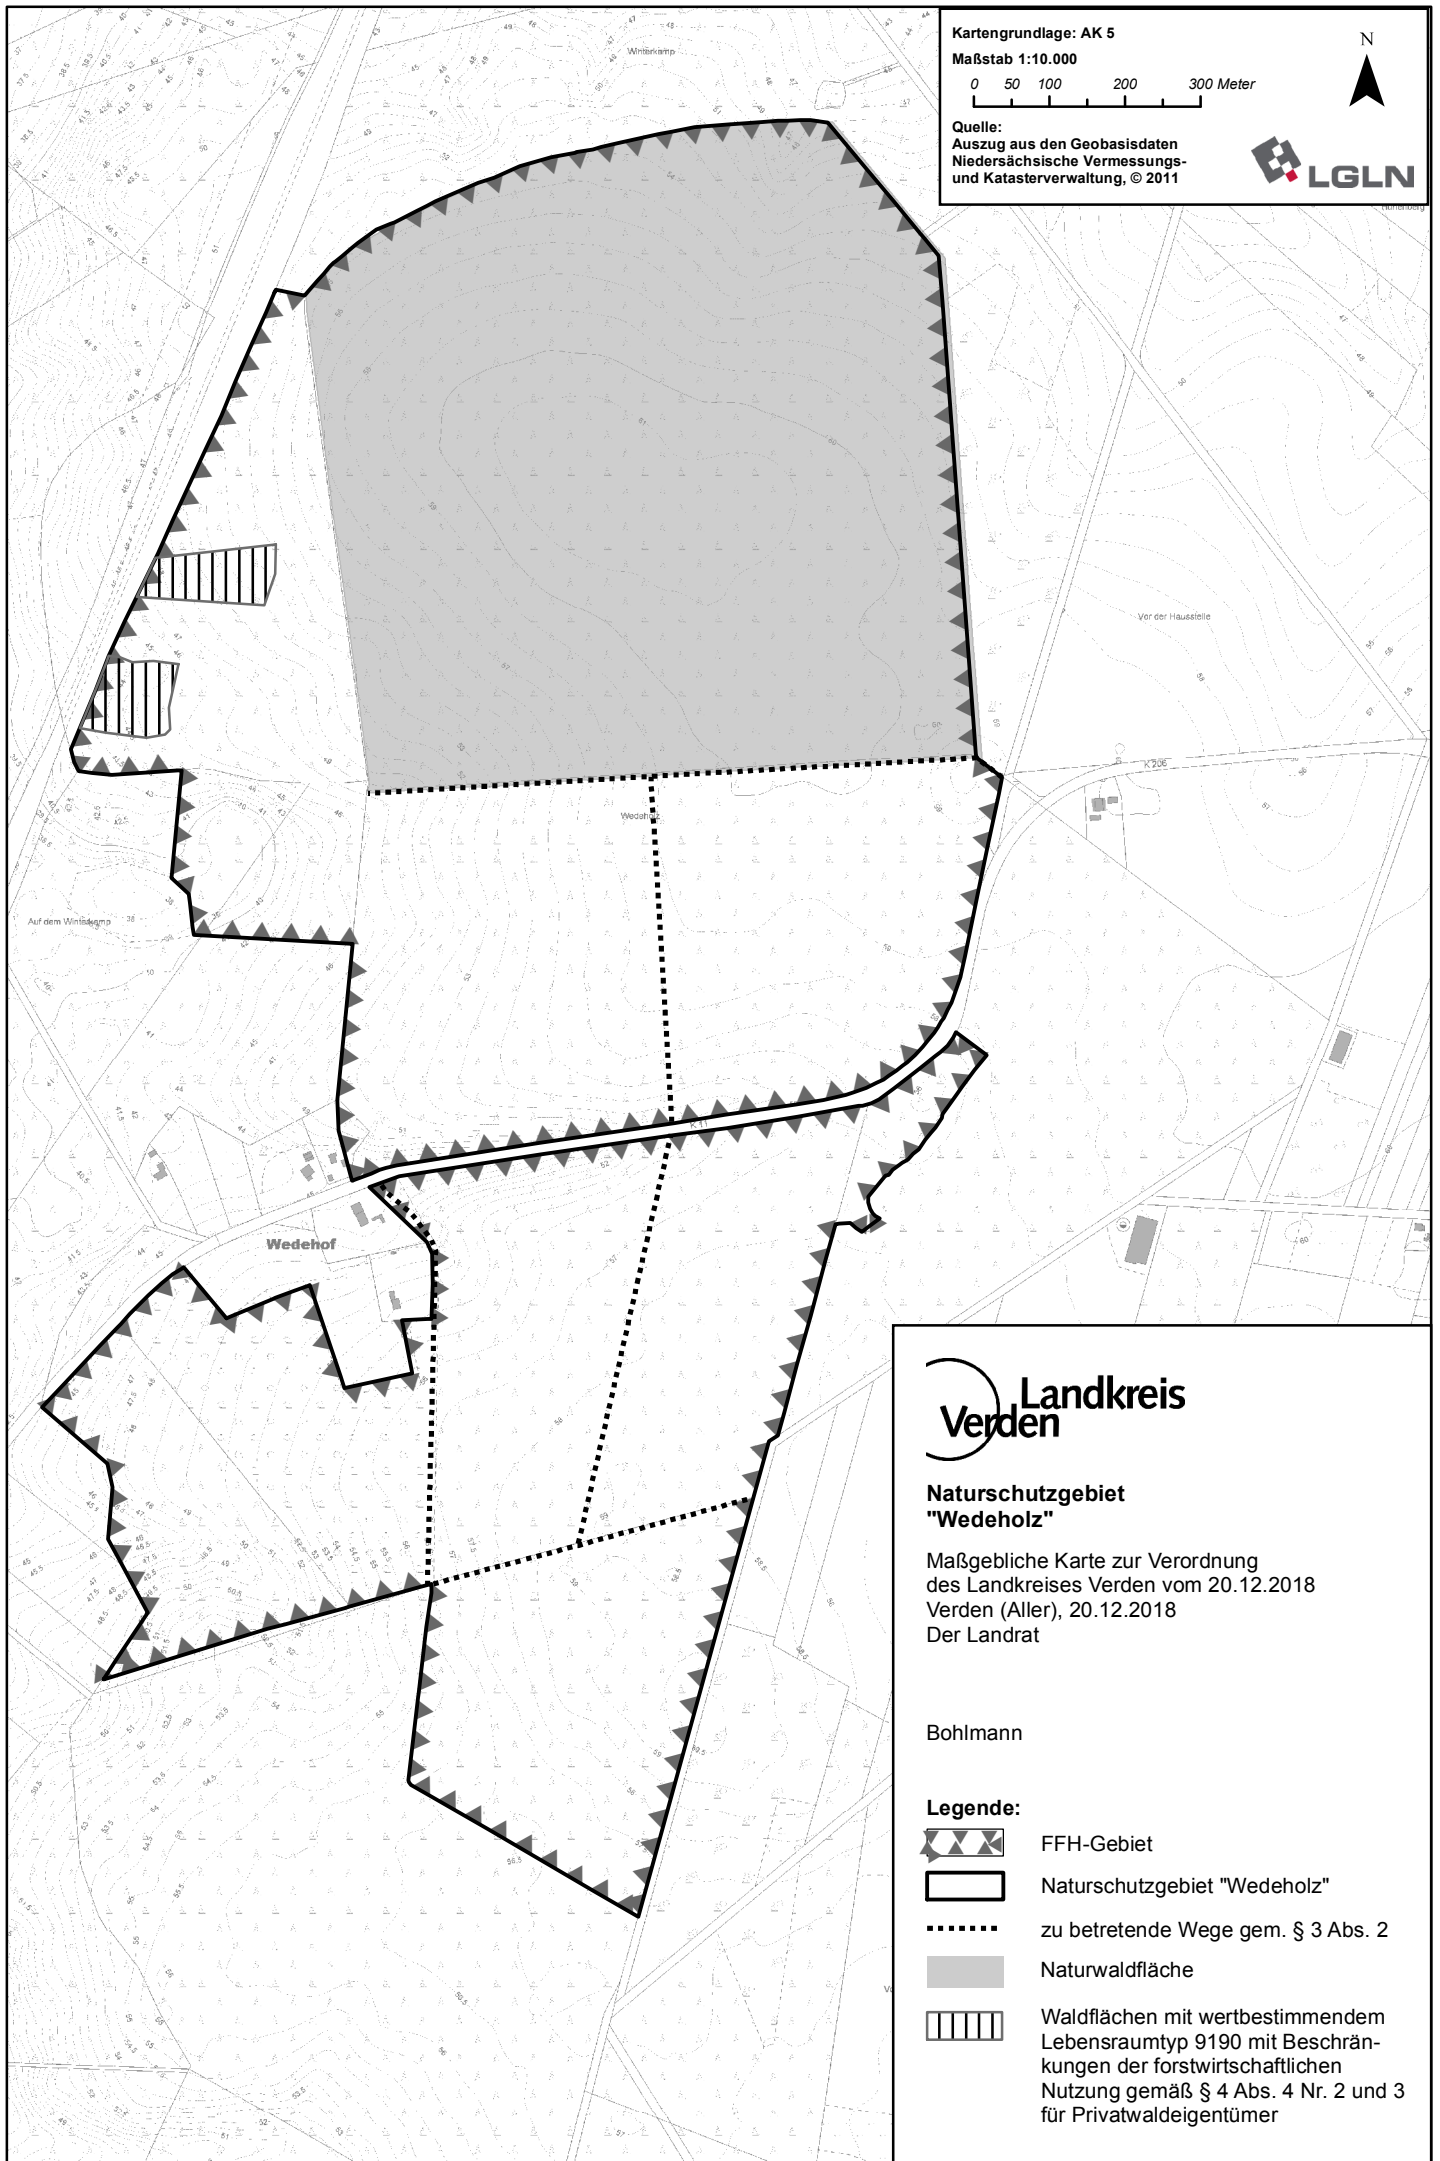

Kartengrundlage: AK 5

Maßstab 1:10.000

0 50 100 200 300 Meter

N

Quelle:
Auszug aus den Geobasisdaten
Niedersächsische Vermessungs-
und Katasterverwaltung, © 2011

**Landkreis
Verden**

**Naturschutzgebiet
"Wedeholz"**

Maßgebliche Karte zur Verordnung
des Landkreises Verden vom 20.12.2018
Verden (Aller), 20.12.2018
Der Landrat

Bohlmann

Legende:

-  FFH-Gebiet
-  Naturschutzgebiet "Wedeholz"
-  zu betretende Wege gem. § 3 Abs. 2
-  Naturwaldfläche
-  Waldflächen mit wertbestimmendem Lebensraumtyp 9190 mit Beschränkungen der forstwirtschaftlichen Nutzung gemäß § 4 Abs. 4 Nr. 2 und 3 für Privatwaldeigentümer