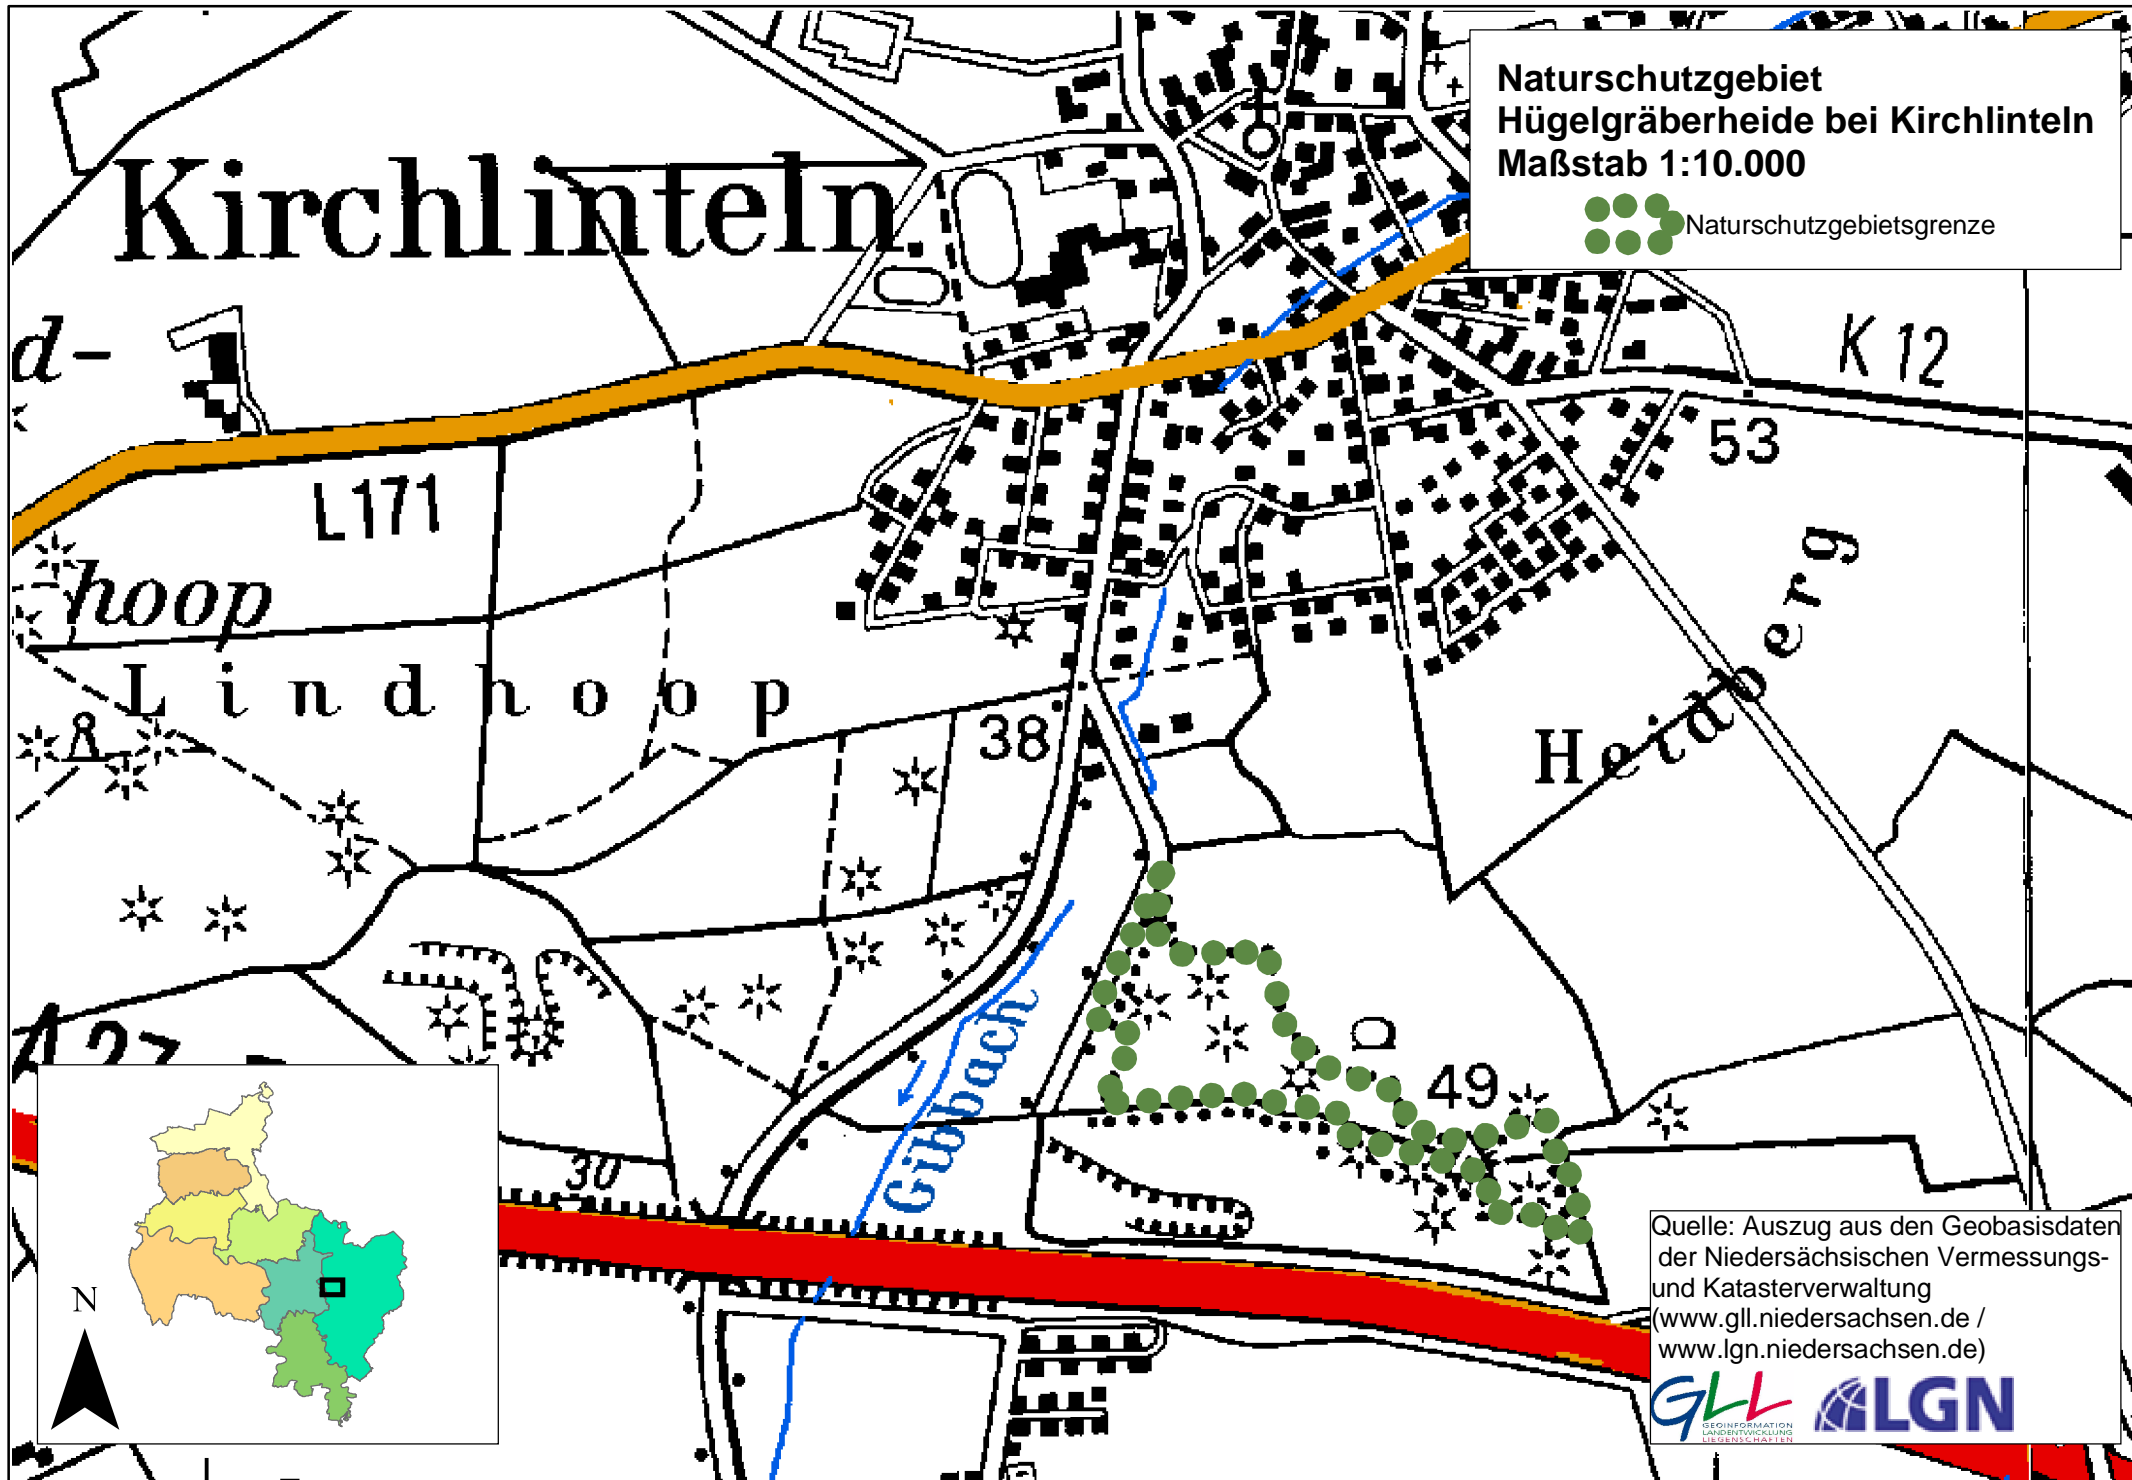

Kirchlinteln

Naturschutzgebiet
Hügelgräberheide bei Kirchlinteln
Maßstab 1:10.000

 Naturschutzgebietsgrenze

Quelle: Auszug aus den Geobasisdaten
der Niedersächsischen Vermessungs-
und Katasterverwaltung
(www.gll.niedersachsen.de/
www.lgn.niedersachsen.de/)