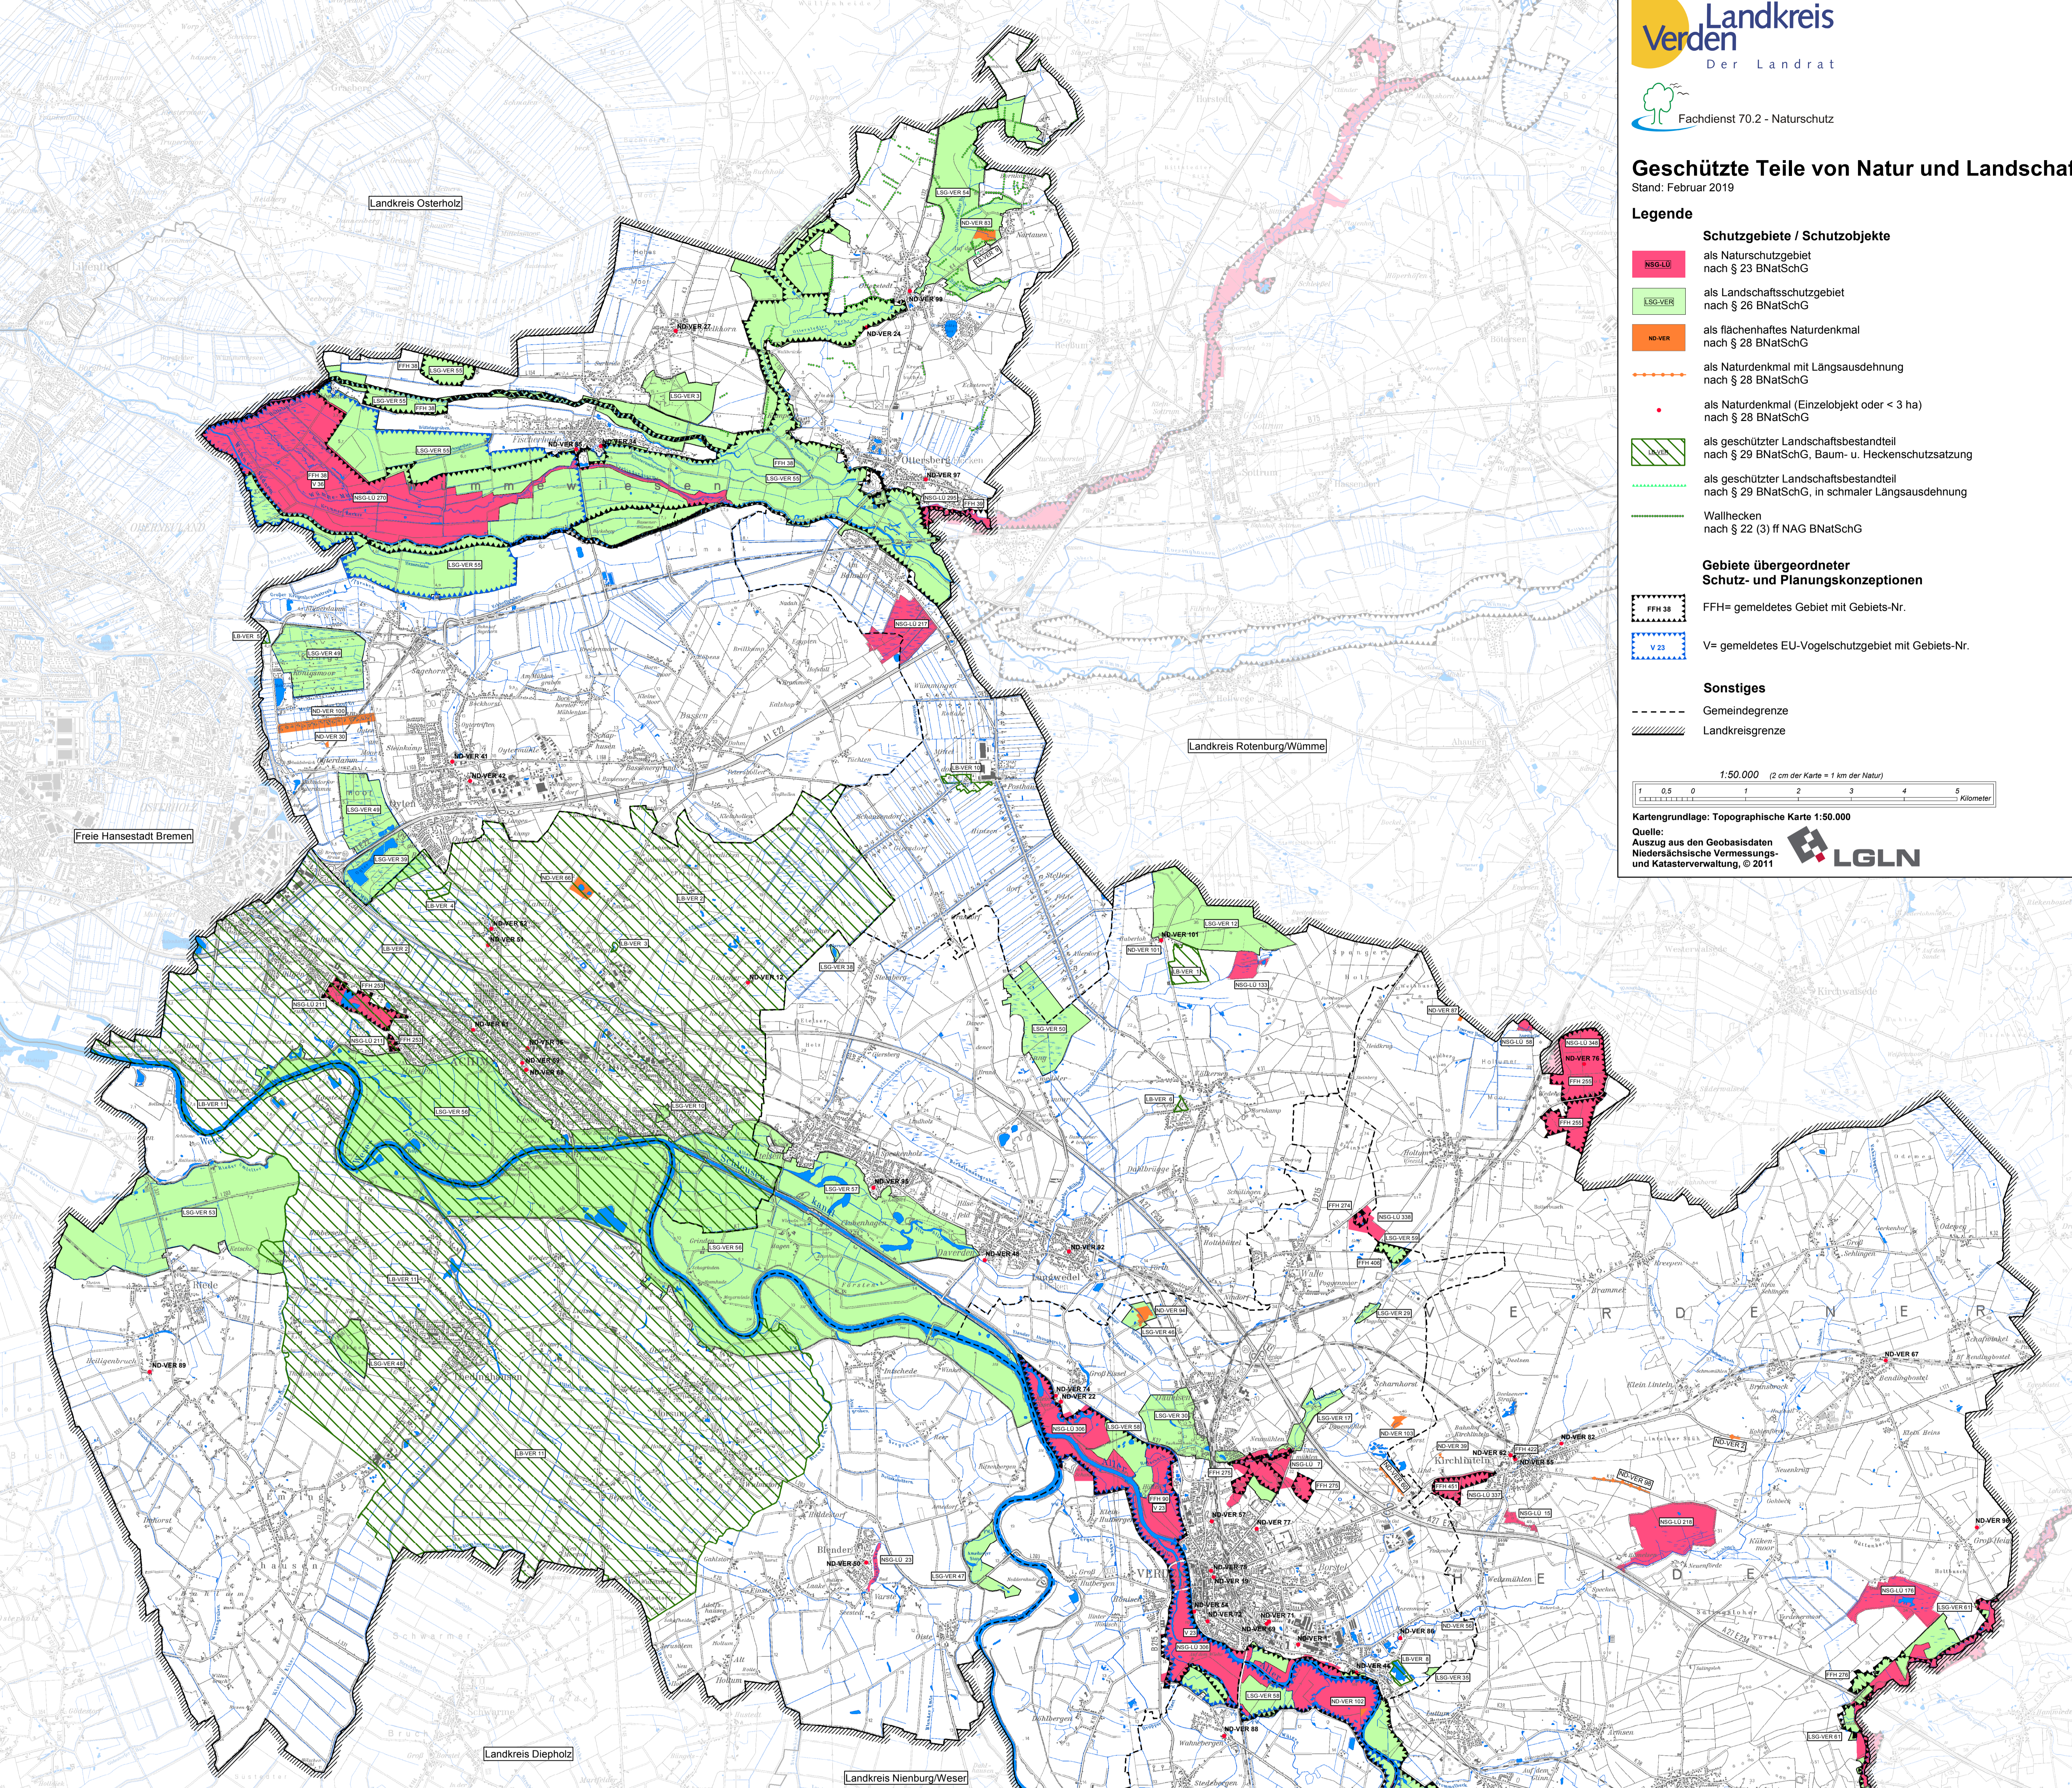

Geschützte Teile von Natur und Landschaft
Stand: Februar 2019

Legende

1. **Schutzgebiete / Schutzobjekte**
2. NSG-LÜ als Naturschutzgebiet nach § 23 BNatSchG
   - LSG-VER als Landschaftsschutzgebiet nach § 26 BNatSchG
   - ND-VER als flächenhaftes Naturdenkmal nach § 28 BNatSchG
   - als Naturdenkmal mit Langsausdehnung nach § 28 BNatSchG
   - als Naturdenkmal (Einzelobjekt oder < 3 ha) nach § 28 BNatSchG
   - als geschützter Landschaftsbestandteil nach § 29 BNatSchG, in schmaler Langsausdehnung
   - Wallhecken nach § 22 (3) ff NAG BNatSchG

1. **Gebiete übergeordneter Schutz- und Planungskonzeptionen**
2. FFH-36 FFH= gemeldetes Gebiet mit Gebiets-Nr.
   - V 23 V= gemeldetes EU-Vogelschutzgebiet mit Gebiets-Nr.

1. **Sonstiges**
2. Gemeindegrenze
   - Landkreisgrenze

Kartengrundlage: Topographische Karte 1:50.000
Quelle: Auszug aus den Geobasisdaten Niedersächsische Vermessungs- und Katasterverwaltung, © 2011 **LGLN**

Geschützte Teile von Natur und Landschaft

Stand: Februar 2019

16 Naturschutzgebiete

28 Landschaftsschutzgebiete

12 Landschaftsbestandteile

62 Naturdenkmale - in Überabteilung! - * = nicht mehr vorhanden